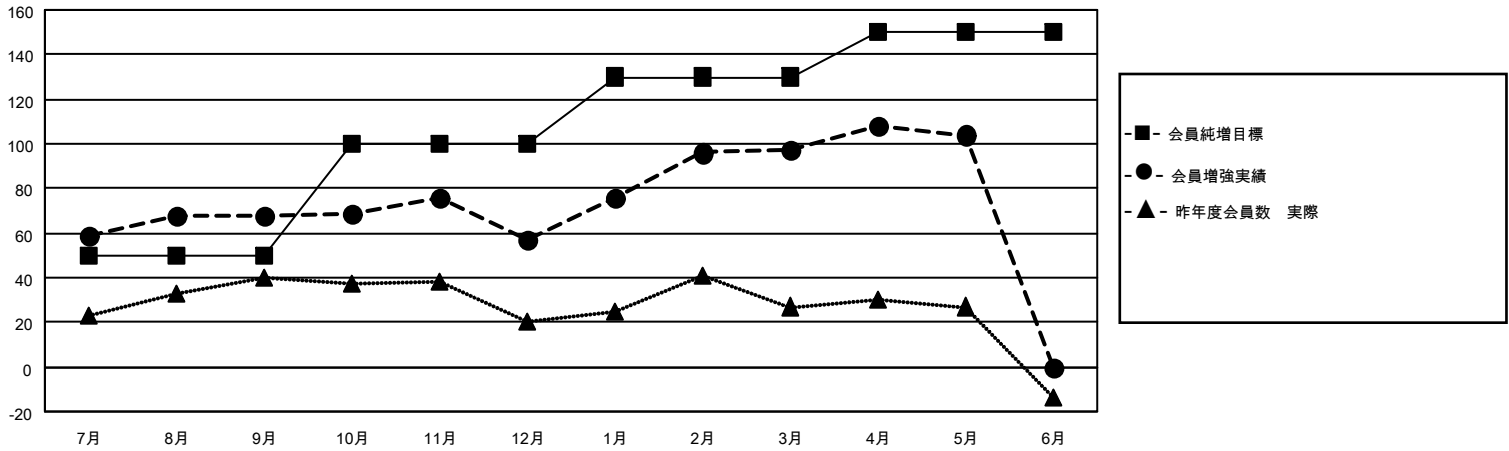

# MONTHLY MEMBERSHIP PROGRESS REPORT

地域 JAPAN

District 333 A

Results as of: 5/31/2023

クラブ			
結果：2022-2023			
四半期	新クラブ目標	新クラブ	解散クラブ
7月/8月/9月	0	0	0
10月/11月/12月	1	0	0
1月/2月/3月	0	0	0
4月/5月/6月	0	0	0

名			
結果：2022-2023			
四半期	会員純増目標	会員増強実績	退会者(転籍を含む)実際
7月/8月/9月	50	94	24
10月/11月/12月	50	21	32
1月/2月/3月	30	76	35
4月/5月/6月	20	24	17

新クラブ目標及び実績累計

会員目標及び実績累計

解散クラブ: 0	54 CLUBS OF 69 一名以上の新会 員を登録	<b>男女別</b>	
退会者		男性	2,316 (83.97%)
物故会員 15	<a href="#">会員累計データを見るには、ここをクリック</a>	女性	442 (16.03%)
クラブ解散 0		NON BINARY	0 (0.00%)
その他 93		PREFER NOT TO ANSWER	0 (0.00%)
合計 108		世帯主/家族会員合計	427
		国際会費半額の家族会員	234